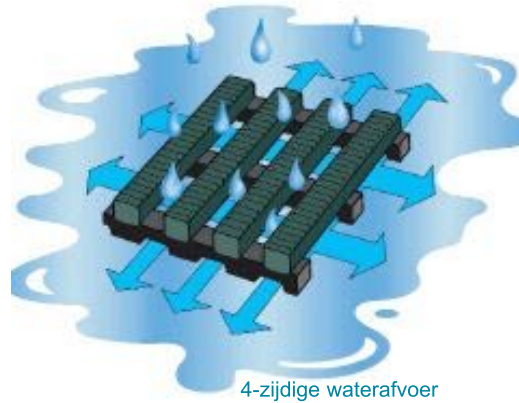

- zwembaden
- douches
- sportcomplexen
- kleedkamers
- sauna's
- etc...

4-zijdige waterafvoer

- materiaal: PVC
- dikte 10mm
- gewicht 5,5 kg/m<sup>2</sup>
- constructie: open
- bijzonder sterk en flexibel
- speciaal voor natte ruimtes
- zacht loopcomfort
- speciaal voor blote voeten
- bijzonder hygiënisch
- antibacterieel
- schimmelwerend
- antislip
- veilig