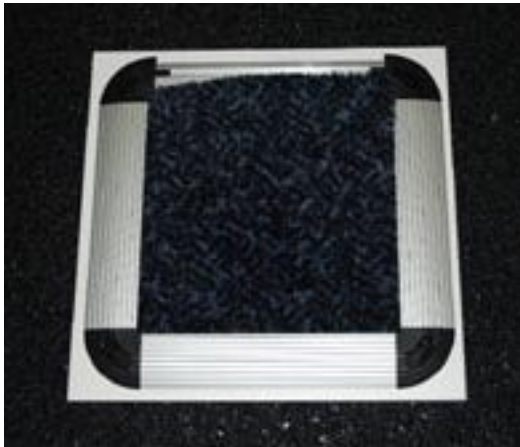

Gripfit matomlijsting

Ommer - Bedrijfsvloeren

Multifunctioneel - Sterk - Snel

Gripfit aluminium frame matomlijsting