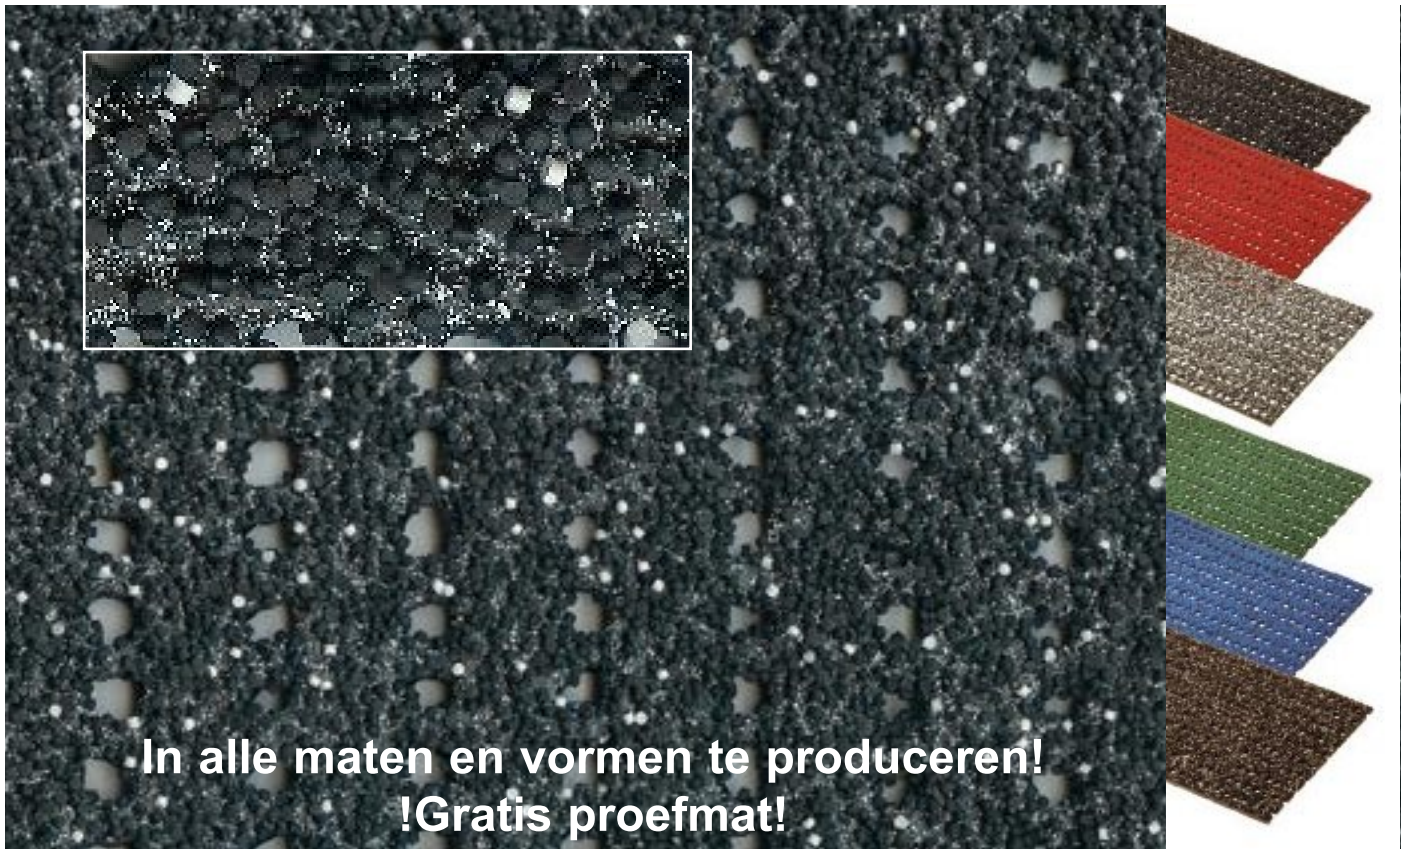

# Gravelmat

Dè ultieme all-weather antislipmat - zeer ruim toepasbaar

- robuuste all-weather antislipmat
- zowel de rug als toplaag antislip
- antislip ook in een natte omgeving
- geluiddempend en isolerend
- rot-, schimmel- en UV-bestendig
- ongevoelig voor temperatuurswisselingen
- eenvoudig met water te reinigen
- vormvast en eenvoudig zelf te leggen
- klassificatie antislip: R13