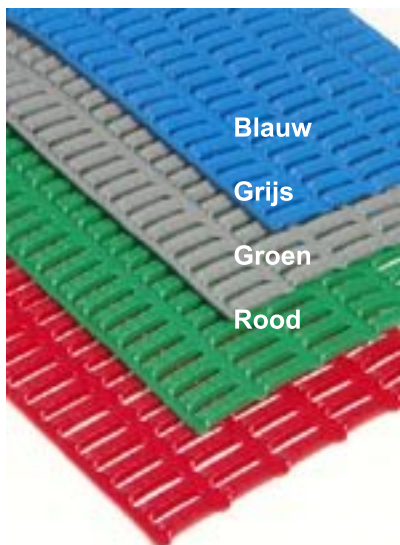

Luchtkussenmat - tapmat

Oprolbaar - licht dus makkelijk verwijderbaar - isolerend en ergonomisch - vochtige werkplekken

Blauw
Grijs
Groen
Rood

- zacht PVC
- dikte 6mm
- gewicht 3 kg/m²
- profielbreedte 8 mm
- tussenruimte 3 mm
- antislipklasse R10/V10
- ergonomisch
- bestand tegen de meeste chemicaliën
- bestand tegen hoge belasting
- door het luchtkusseneffect aangenaam lopen en staan
- isolerend tegen koude ondergrond
- los en gemakkelijk te leggen
- oprolbaar, ondergrond makkelijk schoon te houden
- schoonmaken met water hogedrukreiniger of normale vloerreinigers