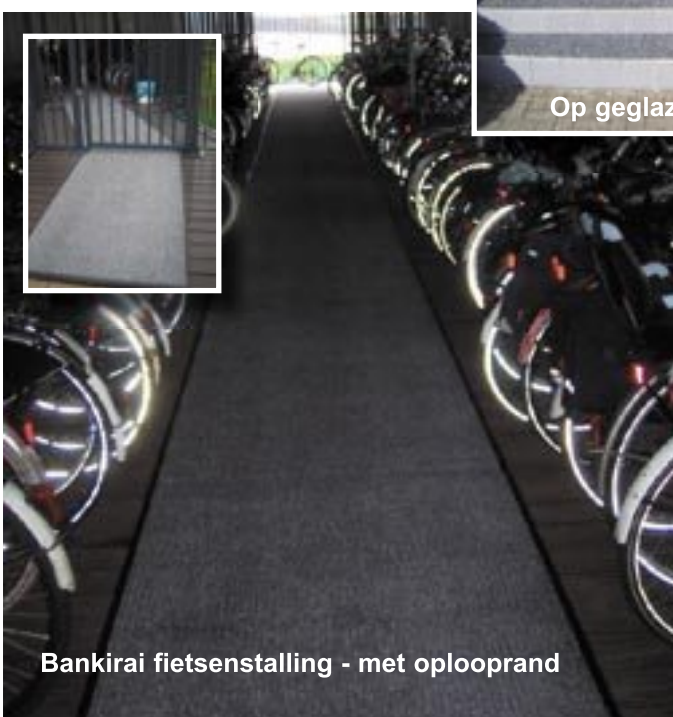

Gravelmat referenties

Ommer - Bedrijfsvloeren
Multifunctioneel - Sterk - Snel

Hout - Tegels - Metaal - Beton