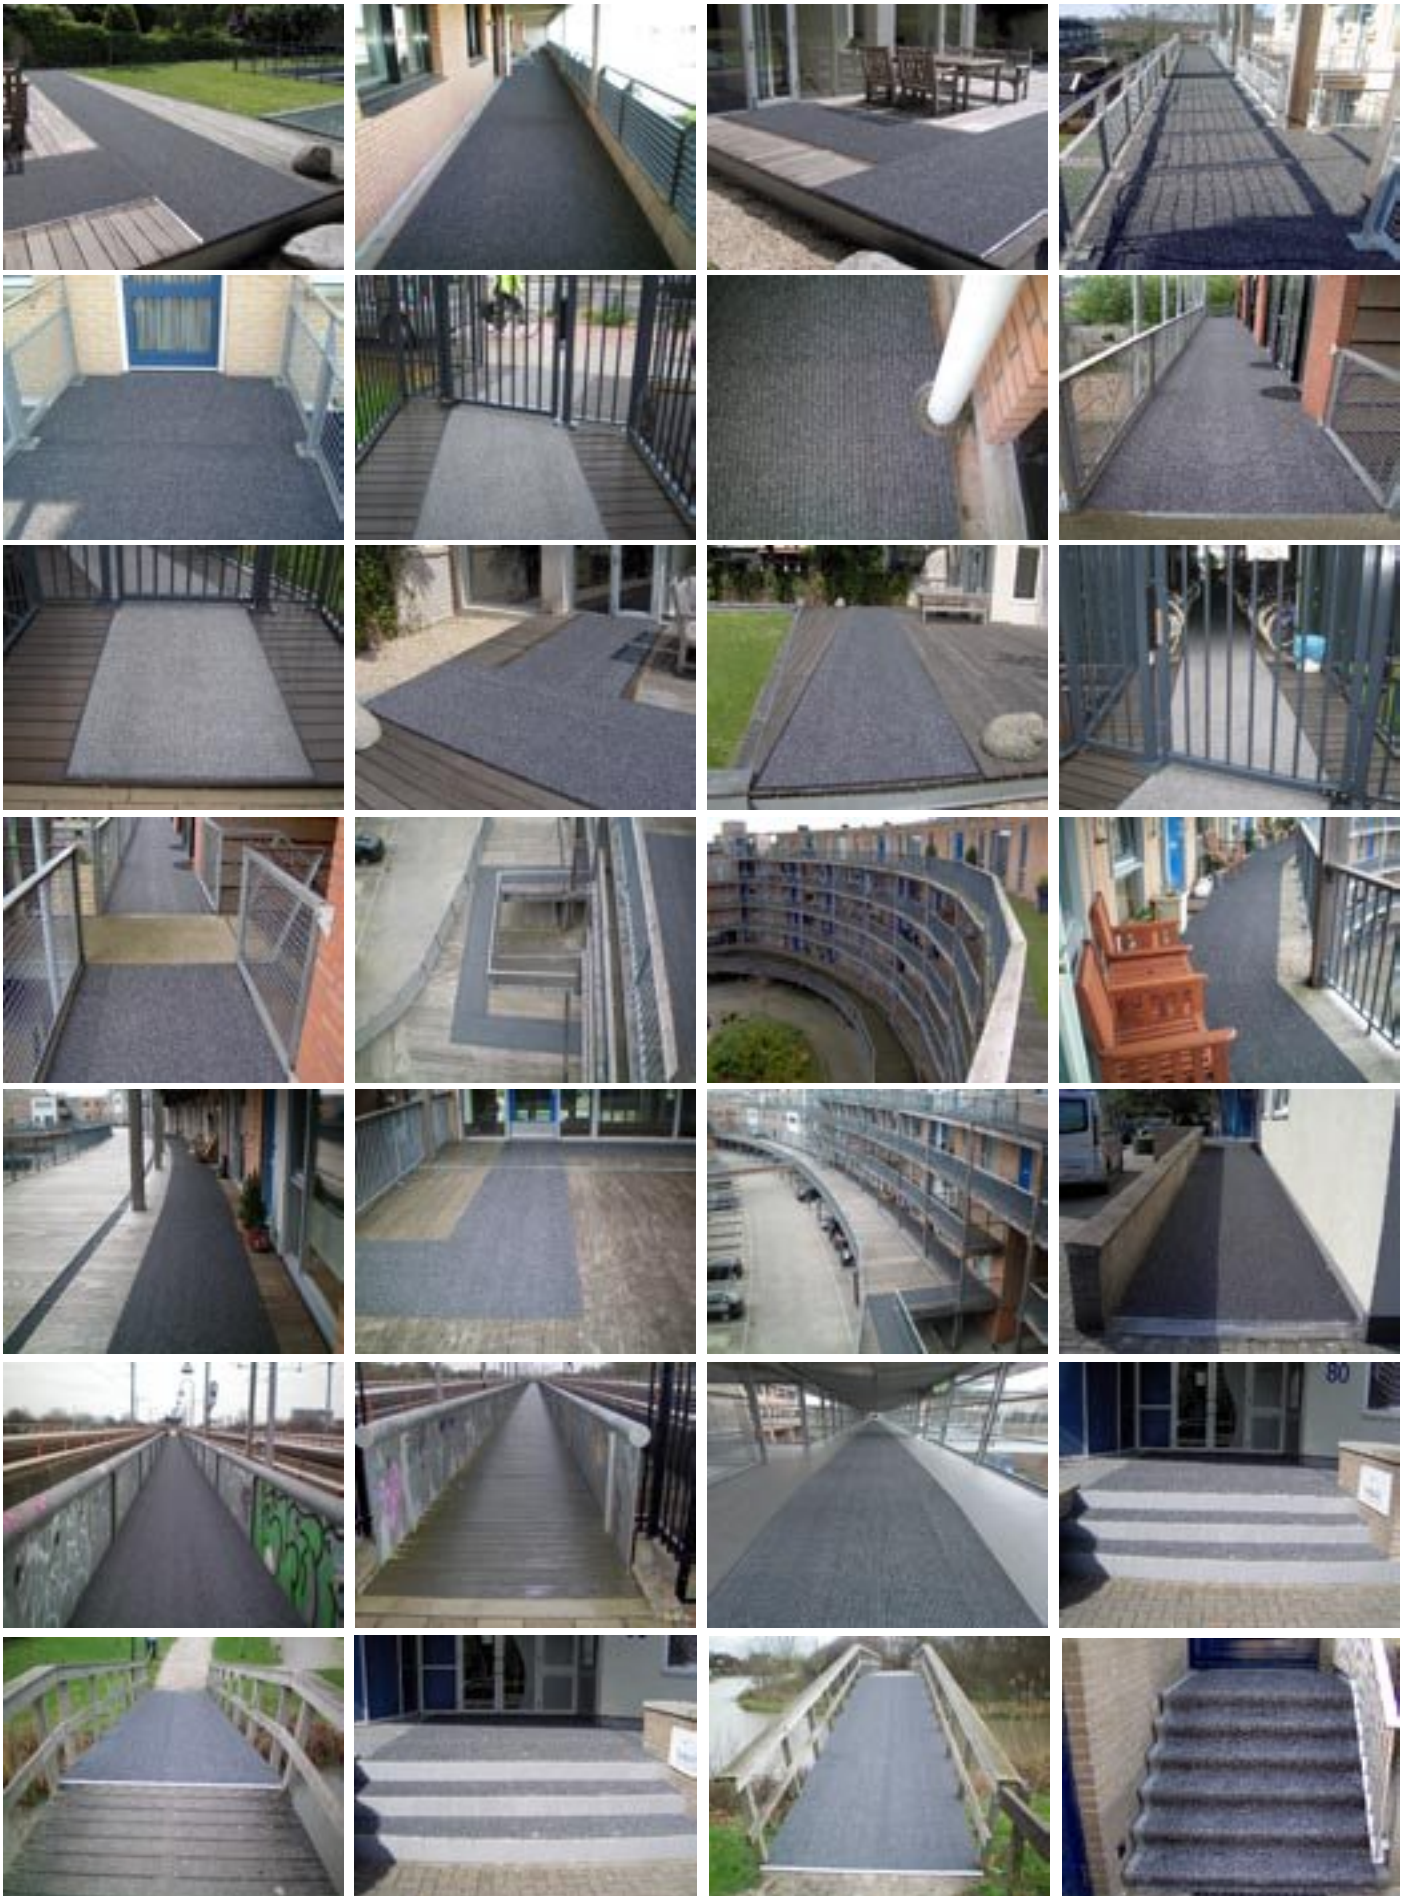

Gravelmat referenties

Ommer - Bedrijfsvloeren
Multifunctioneel - Sterk - Snel

Diverse gerealiseerde toepassingen en ondergronden