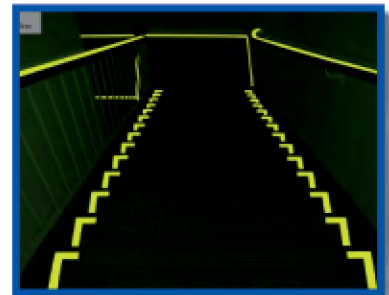

Ommer Bedrijfsvloeren B.V.

Multifunctioneel - Sterk - Snel

SAFE TAPE

Zelfklevend anti-slip tape

Dé oplossing voor het beveiligen van alle locaties waar kans op slippen en uitglijden bestaat!

Ideaal voor trappen, hellingbanen, zwembaden, galerijen, transportbanden, tankwagens, treeplanken, boten, machines, steigers, ladders (op)rijplaten, markeringen, etc.

Safe Tape is verkrijgbaar op rollen (standaardlengte) 18,3 m.) in 40 (!) verschillende breedtes (van 2,5 mm tot 1 meter breed); in speciale vormen: stanswerk, logo's, teksten en figuren en als metrage. **Safe Tape** is zelfklevend en kan zowel binnen als buiten gebruikt worden.

Extra SAFE

zwart

Extra grove uitvoering voor extra zwaar verkeer en bij hogere vervuiling!

Special SAFE

zwart

Met aluminium rug!
Voor oneffen oppervlakten zoals: „traanplaat“. Toe te passen bij vrachtauto's, boten, oprijplaten, machines, tankauto's etc.

Aqua SAFE

transparant

zwart

wit

Extra geschikt voor „blote voeten verkeer“ in zwembaden, sauna's, douchebakken, badkuipen, boten etc.

Attention SAFE

zwart / signaalgeel gestreept

Dubbele beveiliging met optische signaalstrepen in custom uitvoering voor brede toepassing.