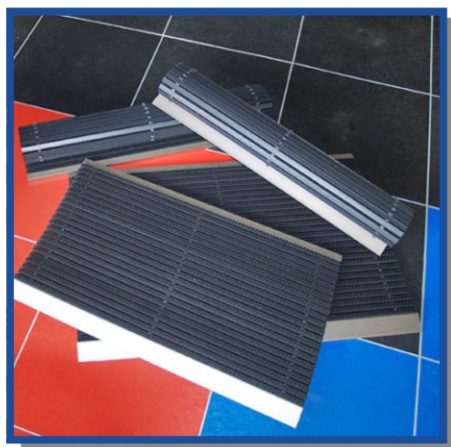

Hoogwaardige materialen

Borstelmatten zijn samengesteld uit streng geselecteerde halffabrikaten. Een slijtvast nylon garen wordt gesneden en gebundeld tot borstels. De harde en slagvaste kunststof profielen worden op maat gezaagd waarna de gaten worden geboord. Vervolgens worden de nylon borstels ingestanst. De kunststof profielen worden elkaar geregen door flexibele RVS kabels die tevens als spandraden fungeren.

Vele vormvarianten

De productiemethode van borstelmatten maakt het ook mogelijk om matten met rondingen, hoeken en schuine kanten te maken.

De borstelmatten zijn bovendien in alle maten leverbaar.

Ommer - Bedrijfsvloeren B.V.

Multifunctioneel - Sterk - Snel

Eenvoudig reinigen

Met oprolbare borstelmatten wijst u vuilloop resoluut de deur. De matten borstelen grof vuil, zand en ander vuil van de schoenzolen. Bij het belopen van de mat worden de borstels zodanig aan het zoolprofiel aangepast dat ook zonder de voeten te vegen het straatvuil van de zool verwijderd wordt.

Kleur en logo mogelijkheden

Borstelmatten zijn in 13 kleuren leverbaar. Het kleurenaanbod in de nylongarens en de productiemethode stellen ons in staat om logo's en patronen te verwerken in de borstelmatten.